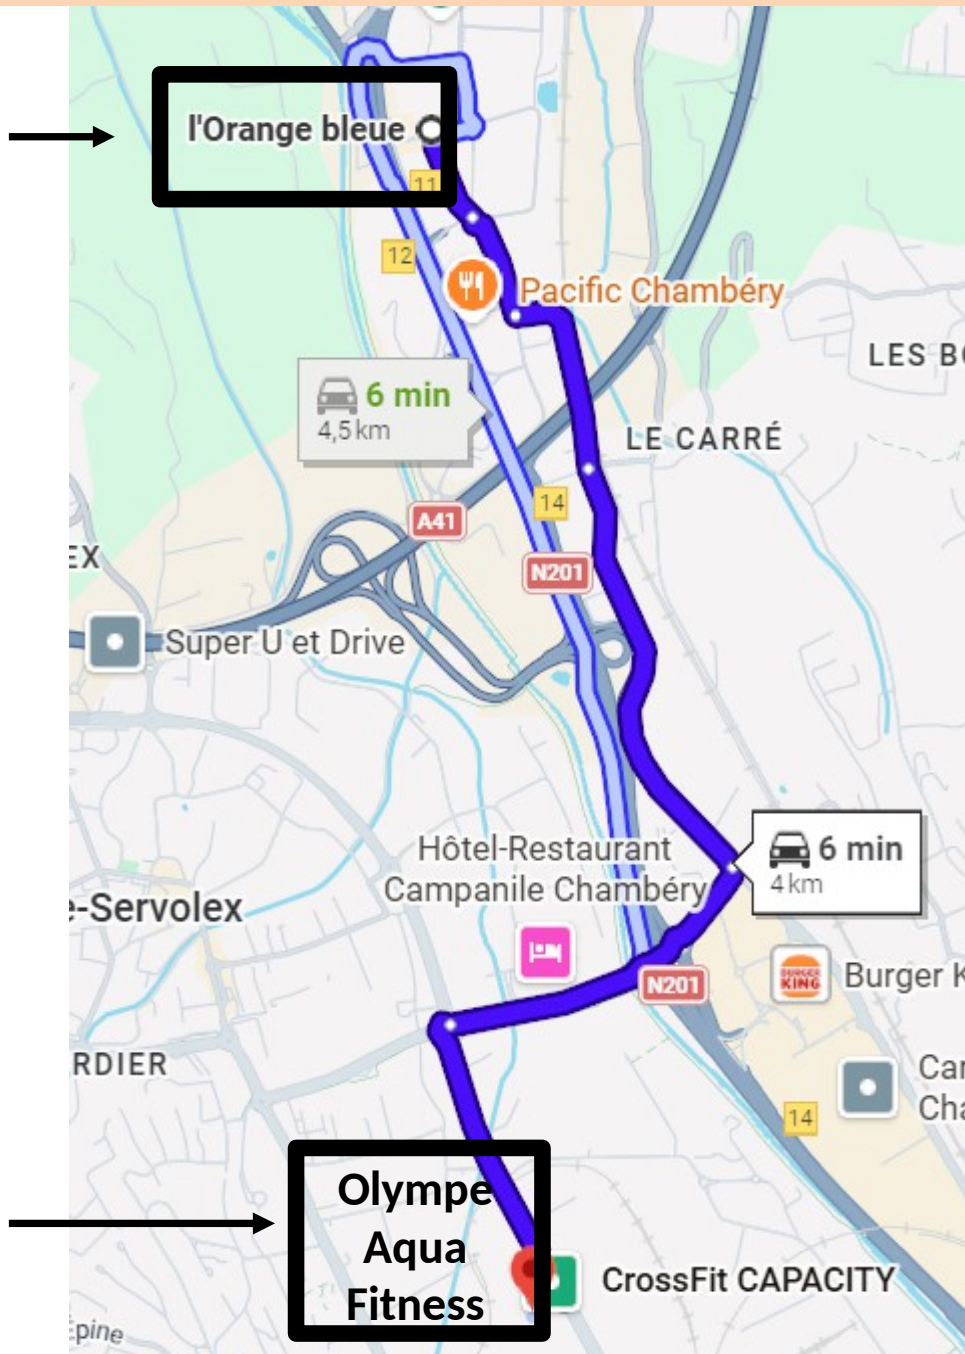

Formation Sport Santé Montagne Chambéry

Lieu de Théorie : Orange bleue 543 Avenue de Villarcher 73000 Chambéry

Lieu de pratique Musculation/ Cours en musique : Orange bleue Avenue de Villarcher 73000 Chambéry

Lieu de pratique Haltérophilie : Olympe Aqua Fitness 1247 Avenue de la houille Blanche 73000 Chambéry

Chambéry

Salle de cours /
Salle de
Pratique Cours
en musique et
muscultation

A proximité
immédiate de la
VRU/ A 5
minutes de
l'autoroute
reliant Lyon -
Annecy