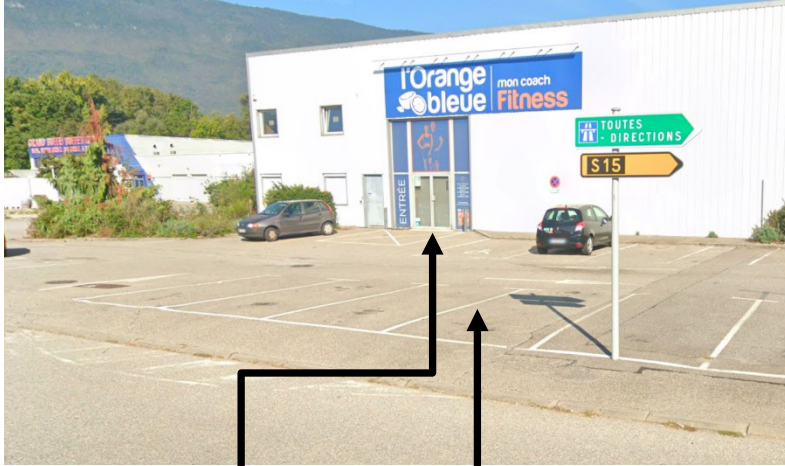

Chambéry

Salle de cours théorique/ Muscu et Cours en musique : Adresse : 543 Avenue de Villarcher
73 000 Chambéry