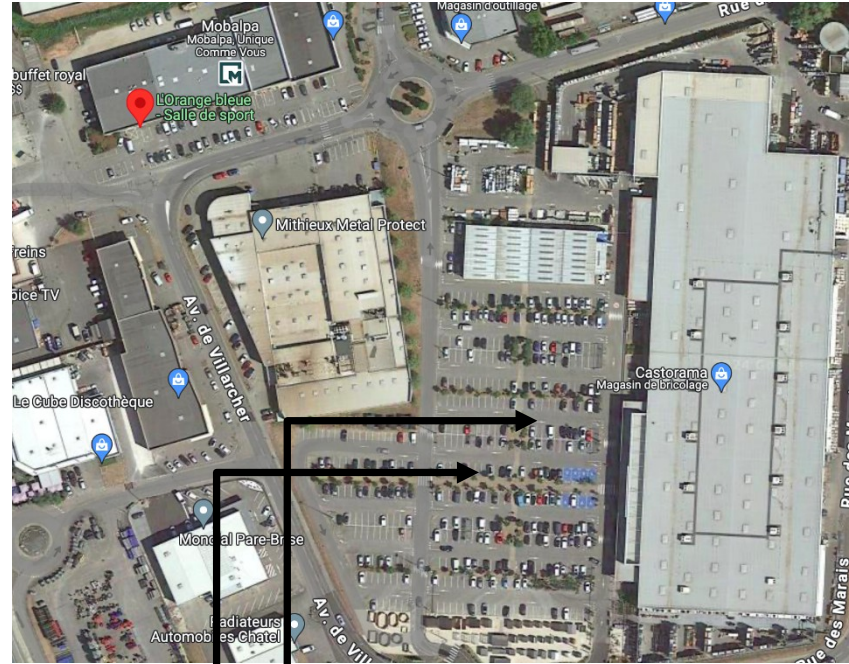

Chambéry

Salle de cours théorique/ Muscu et Cours en musique : Adresse : 543 Avenue de Villarcher
73 000 Chambéry