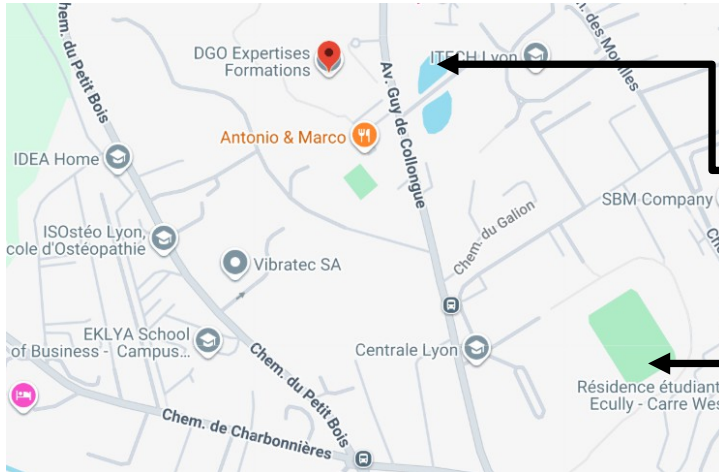

Formation Sport Santé Montagne Ecully

Lieu de Théorie et de pratique : Hub des sécurités 23 Avenue Guy de
Collongue Batiment B, 69130 Ecully

Ecully

**Le centre de formation est situé au
23 avenue Guy de Collongue 69130
Ecully,**

**Buc C6 (arrêt juste en face du
bâtiment) - Direct de Gare de Lyon
part Dieu**

Bus 55 Arrêt Charrière Blanche

**Logement CROUS pour étudiants
(5 minutes à pied du centre de
formation)**

**Bâtiment abritant des formations
dans la sécurité et la cyber sécurité
mais également les services de la
police scientifique de Lyon**

SE RESTAURER

Université : Cantine du CROUS

Upoke Ecully : Restauration rapide

Antonio et Marco Pizza à emporter

A 25 Minutes du centre de Lyon : Accès part Dieu

LES TRANSPORTS

Buc C6 (arrêt juste en face du bâtiment) – Direct de Gare de Lyon part Dieu
Bus 55 Arrêt Charrière Blanche

Accès Voiture avec possibilité de se garer juste en face : 1,5 Km de l'A6 reliant Lyon - Paris

SE LOGER

- Résidences étudiantes (Le centre de formation réserve plusieurs chambres étudiantes avant les entrées en formation afin de permettre aux apprentis de se loger)
- Campagnile Nord Ecully (Hotel 3 étoiles=)